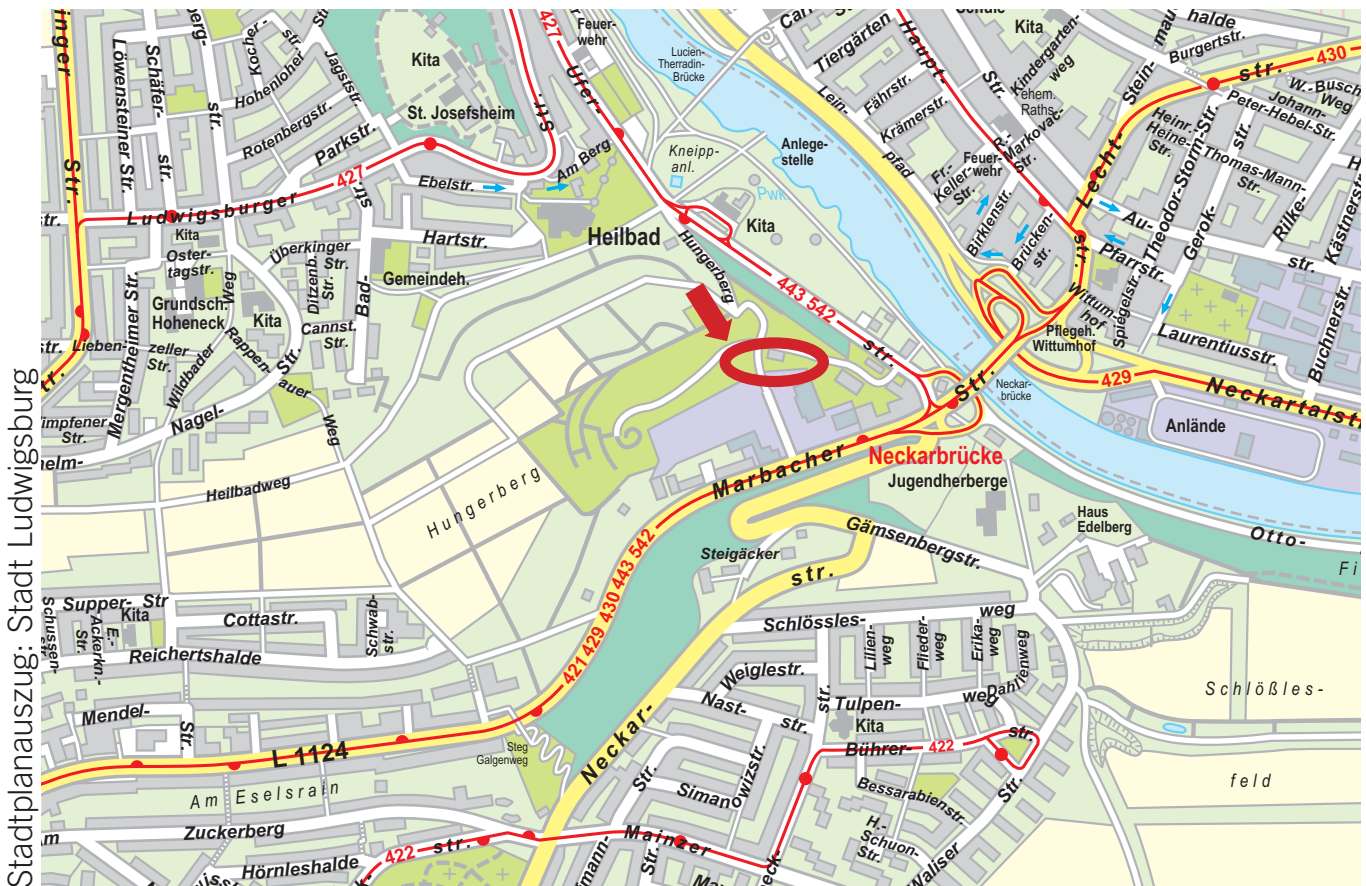

NATURINFOZENTRUM CASA MELLIFERA

Stadtplanauszug: Stadt Ludwigsburg

Das NaturInfoZentrum befindet sich in der Grünanlage am Hungerberg. Zugang über die Marbacher Straße 193 hinter dem Lebensmittelmarkt und über Fußweg von der Uferstraße aus, wo es auch einen öffentlichen Parkplatz gibt. Eingabe für das Navigationsgerät: 48.90848999376499, 9.218701470675722.

Anfahrt mit ÖPNV zur Haltestelle Neckarbrücke (Fußgängerunterführung Marbacher Straße) mit den Linien 429/430/421 und 443 oder zur Haltestelle Heilbad mit der Linie 427.